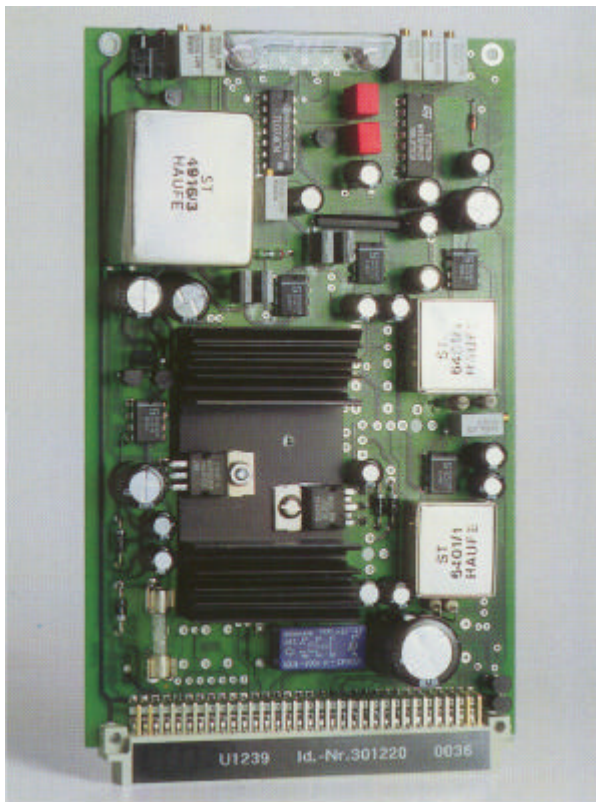

TRS Studiotechnik GmbH, Am Exer 27, D-38302 Wolfenbüttel,
☎ 05331/9749-0, FAX 05331/9749-44
www.trs-studiotechnik.de email: info@trs-studiotechnik.de

KOMMANDO- SPRECHSTELLEN-VERSTÄRKER

U 1239

Mikrofonverstärker mit Begrenzer

- Sym.-erdfreier Eingang > 2k Ω
- Verstärkung 27 dB bis 60 dB
- Phantomspeisung intern/extern
- Sym.-erdfreier Ausgang, +6 dBu, max. +20 dBu
- Dynamik-Einheit im Bypass möglich
- Kompressionsverhältnis einstellbar
- Noise-Gate Dämpfung 0 dB bis 60 dB

Lautsprecherverstärker

- Sym.-erdfreier Knotenpunkteingang
- Ausgangsleistung 4 Watt an 4 Ω
  Optional 10 W an 4 Ω
- Kommandodämpfung 0 bis 40 dB

Allgemeine Daten

• Baugröße:	Standard Europakarte
• Bauhöhe:	40 mm (8TE)
• Betriebsspannung:	24V = $\pm$ 10%
• Stromaufnahme:	150mA Leerlauf max. 650 mA
• Gewicht:	300 g (max. Ausbau)